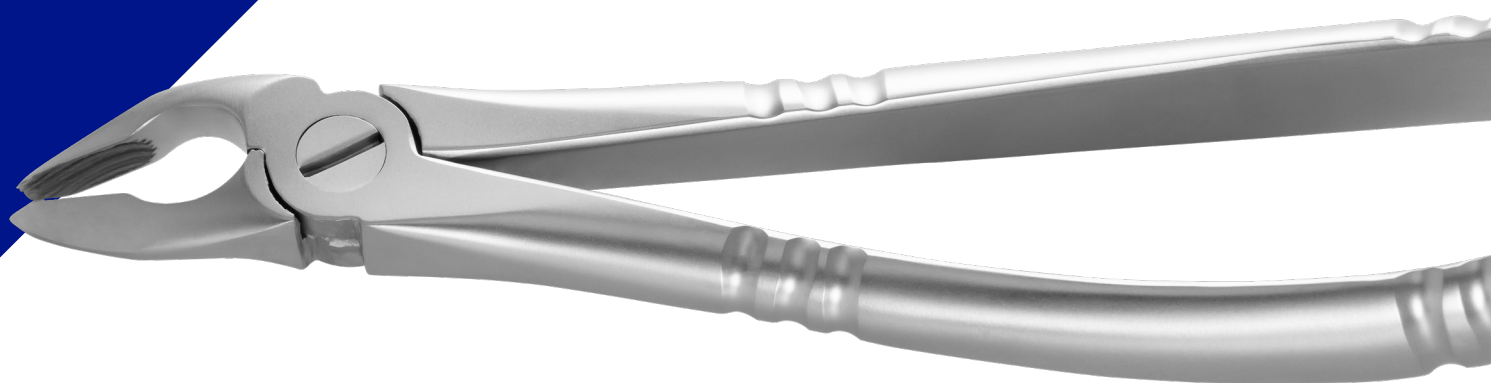

EXTRACTIETANG

De extractietangen van American Eagle Instruments® met lichtere, ergonomische heften en een glad, mat oppervlak zijn bijzonder gemakkelijk te reinigen.

De anatomisch gevormde bekken van de standaard extractietang zijn ontworpen met een kleeftprofiel voor een **stevige grip**, waardoor ze met weinig moeite kunnen worden gebruikt. Een Teflon-schijf in de instrumentaansluiting zorgt voor bewegingsgemak en voorkomt corrosie.

Het assortiment telt ook enkele speciale tangen:

Deep Grip: diepgrijpende extractietangen met lichtjes geslepen tangbekken die verlengd zijn en taps naar de punt toelopen. Deze tangen kunnen onder het tandvlees worden geplaatst en verdelen de druk over een groter gebied van de vaak al verzwakte kroon- en wortelstructuur.

Extractietang voor wortels en wortelresten: deze in S-vorm gebogen Witzel-tang is door zijn vorm vrijwel universeel inzetbaar. **Slechts één worteltang voor alle kwadranten!** De verlengde bek van de tang, die taps naar de punt toeloopt, is voorzien van een diamantcoating voor een stevige grip, zelfs bij zeer fijne wortelresten.

Er zijn nog drie andere varianten met extra scherpe bekken of lemmeten beschikbaar die een stevige grip garanderen: voor bijzonder arbeidsintensieve verwijdering van wortelresten diep in de tandkas (AESRFLO, AESRFUN, AESRFUP).