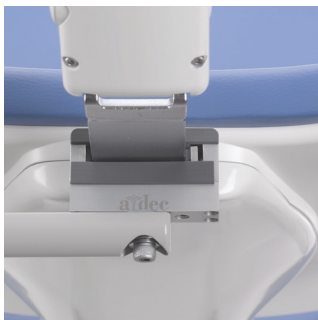

Une solution mains libres
pour la capture d'aérosols
extra-buccaux

Support pour HVE autonome A-dec®

Efficacité et sécurité combinées dans une solution pratique pour la capture des aérosols. Le **support pour HVE autonome A-dec** facilite la pratique de la dentisterie à deux mains tout en permettant le contrôle essentiel des aérosols. Le bras flexible positionne solidement l'embout HVE à moins de 2,5 cm de la cavité buccale, ce qui permet une capture précise et sans effort des aérosols tout en gardant les mains libres pour tenir les détartreurs et les instruments. C'est un moyen simple et abordable de rendre votre cabinet encore plus fonctionnel.

La pince à glissière se fixe solidement à votre fauteuil A-dec sans outils spéciaux.

Sa conception flexible permet de s'adapter aux patients de toutes tailles, pour qu'ils puissent s'installer et se relever facilement du fauteuil.

D'une utilisation mains libres à une prise en main directe : il suffit de soulever le HVE de son support pour le contrôler directement.

Il s'ajuste facilement aux cliniciens droitiers ou gauchers, et aux procédures à quatre mains.

CARACTÉRISTIQUES DU PRODUIT

- Permet la capture des aérosols en mode mains libres avec les systèmes HVE 11 mm ou 15 mm existants
- Peut être positionné à moins de 2,5 cm de la cavité buccale
- Un bras flexible pour un positionnement simplifié
- Conception arrondie ambidextre pour les droitiers et les gauchers
- S'adapte aux patients de toutes tailles
- Convient à la plupart des fauteuils dentaires A-dec
- Rapide et facile à installer